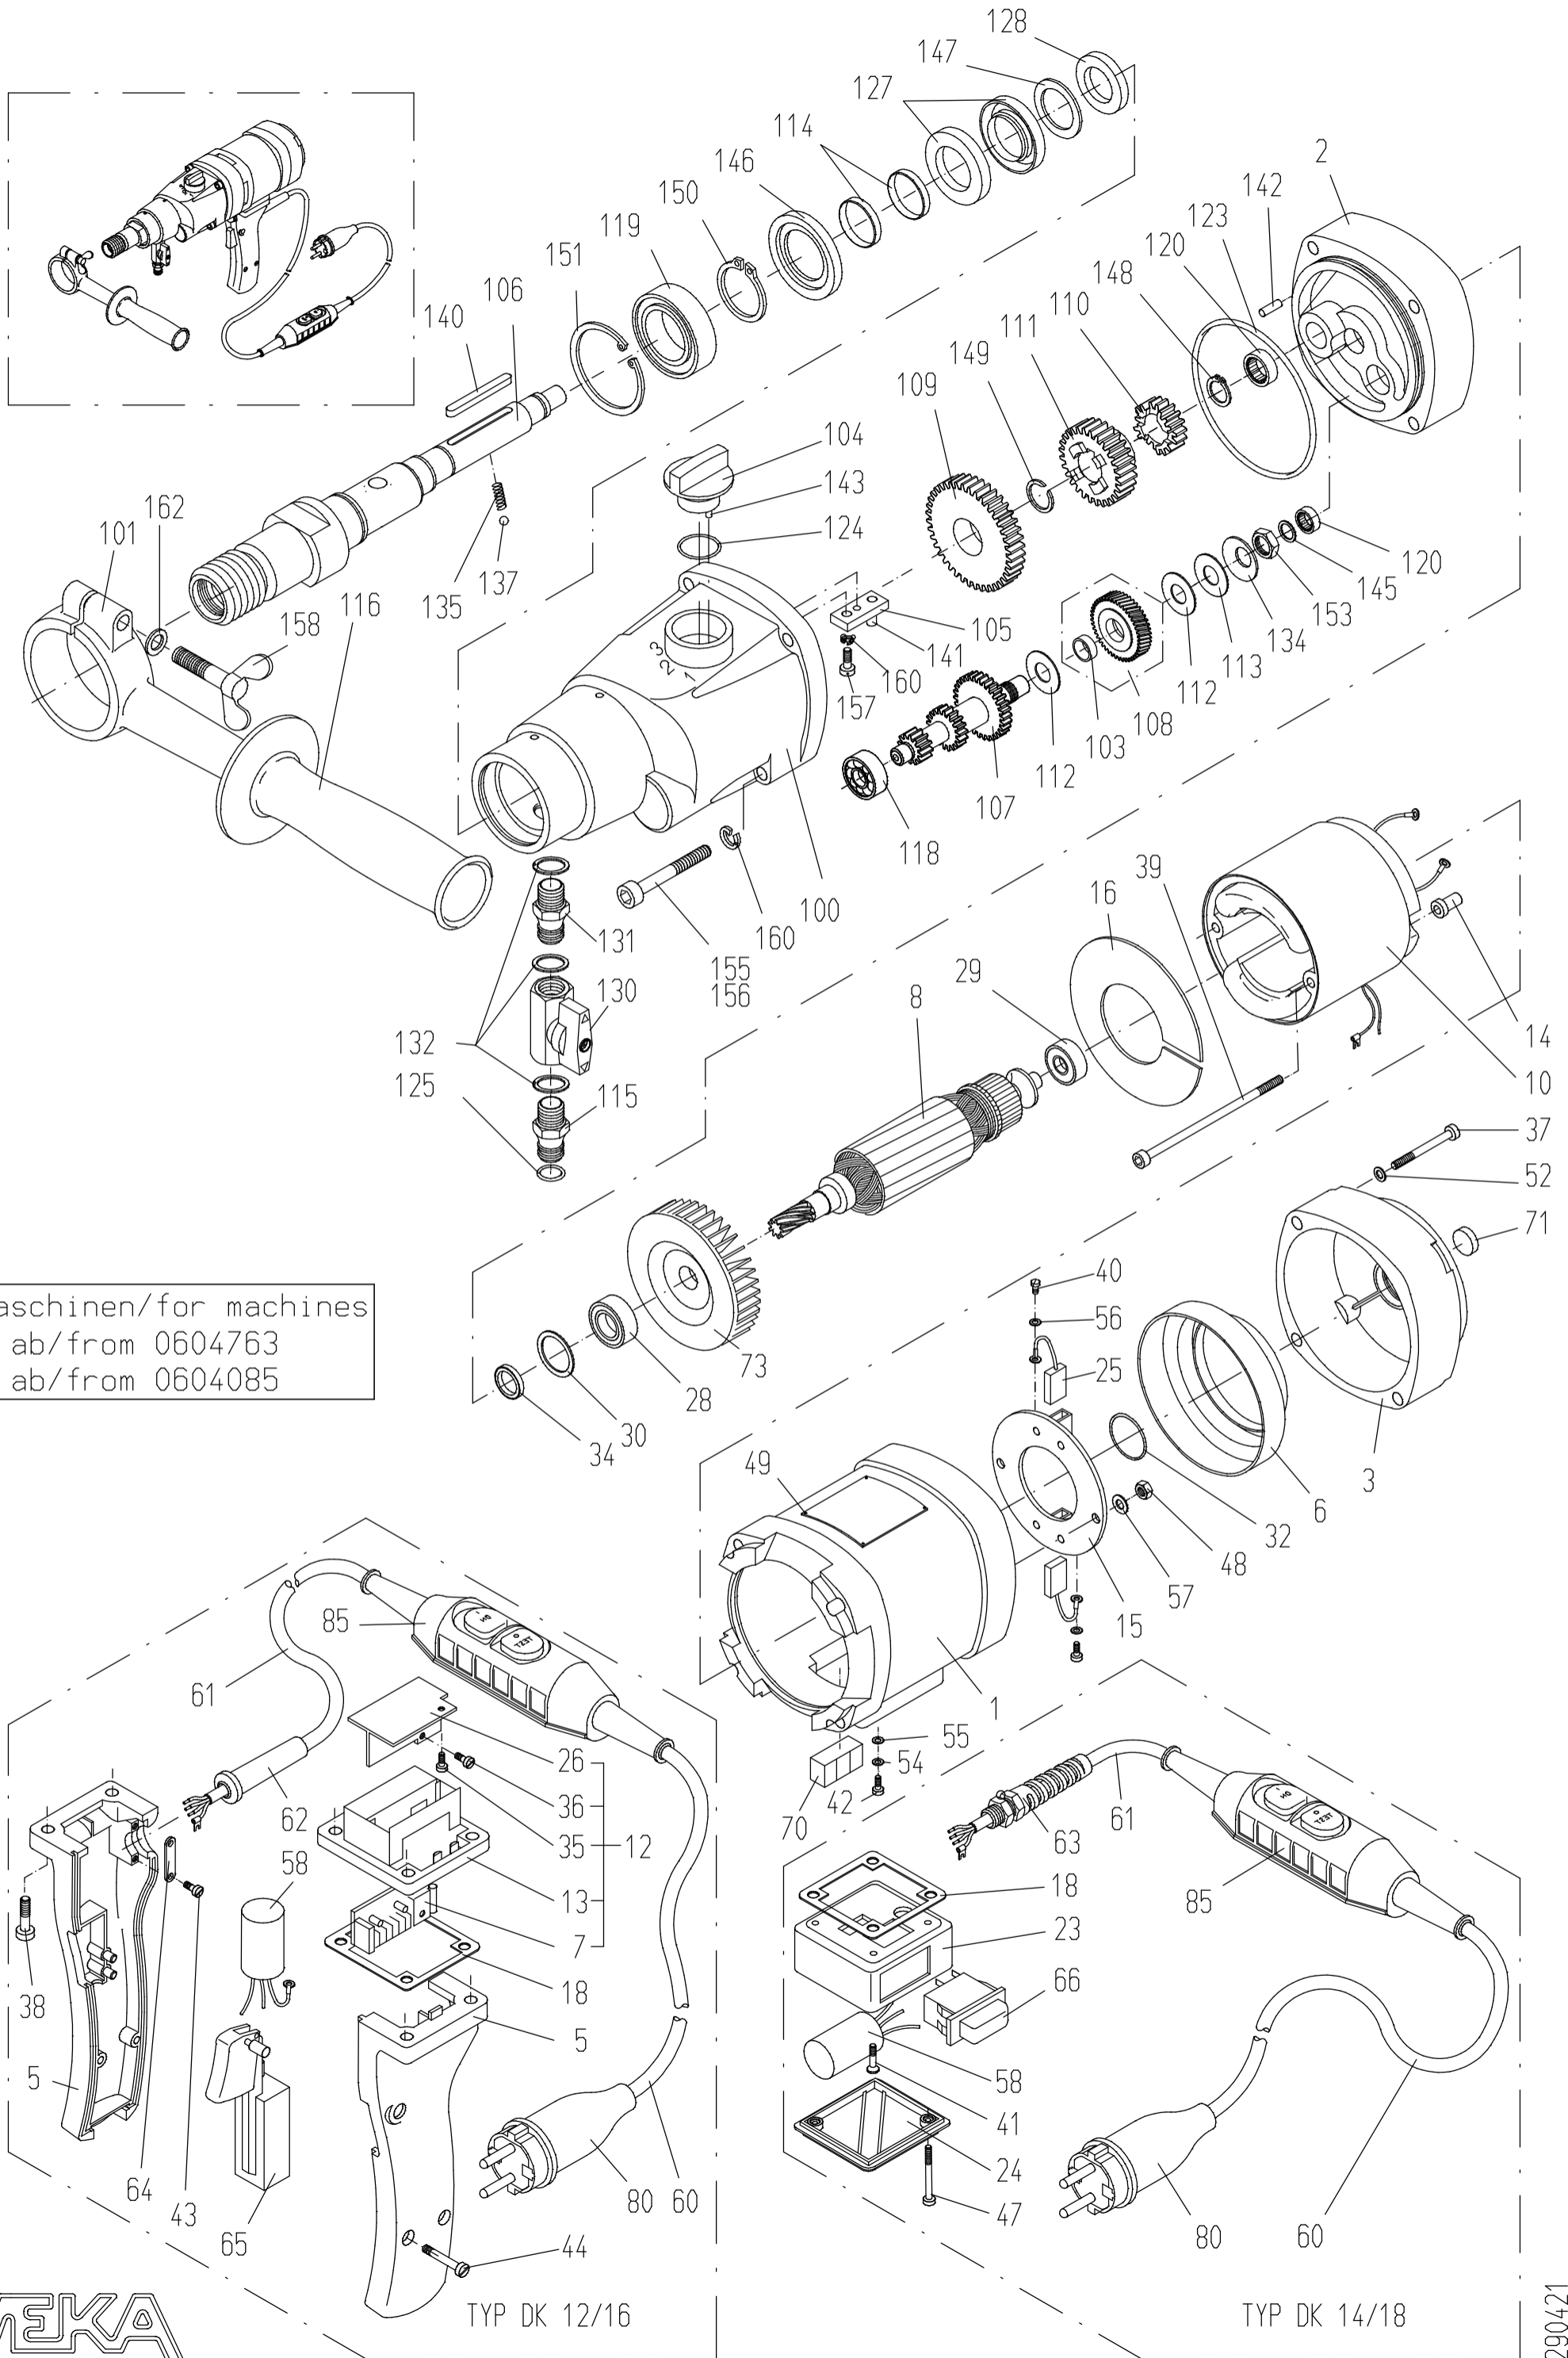

# DIAMANT-KERNBOHRMASCHINE TYP DK 12/14/16/18

für Maschinen/for machines  
 DK12: ab/from 0604763  
 DK14: ab/from 0604085

TYP DK 12/16

TYP DK 14/18